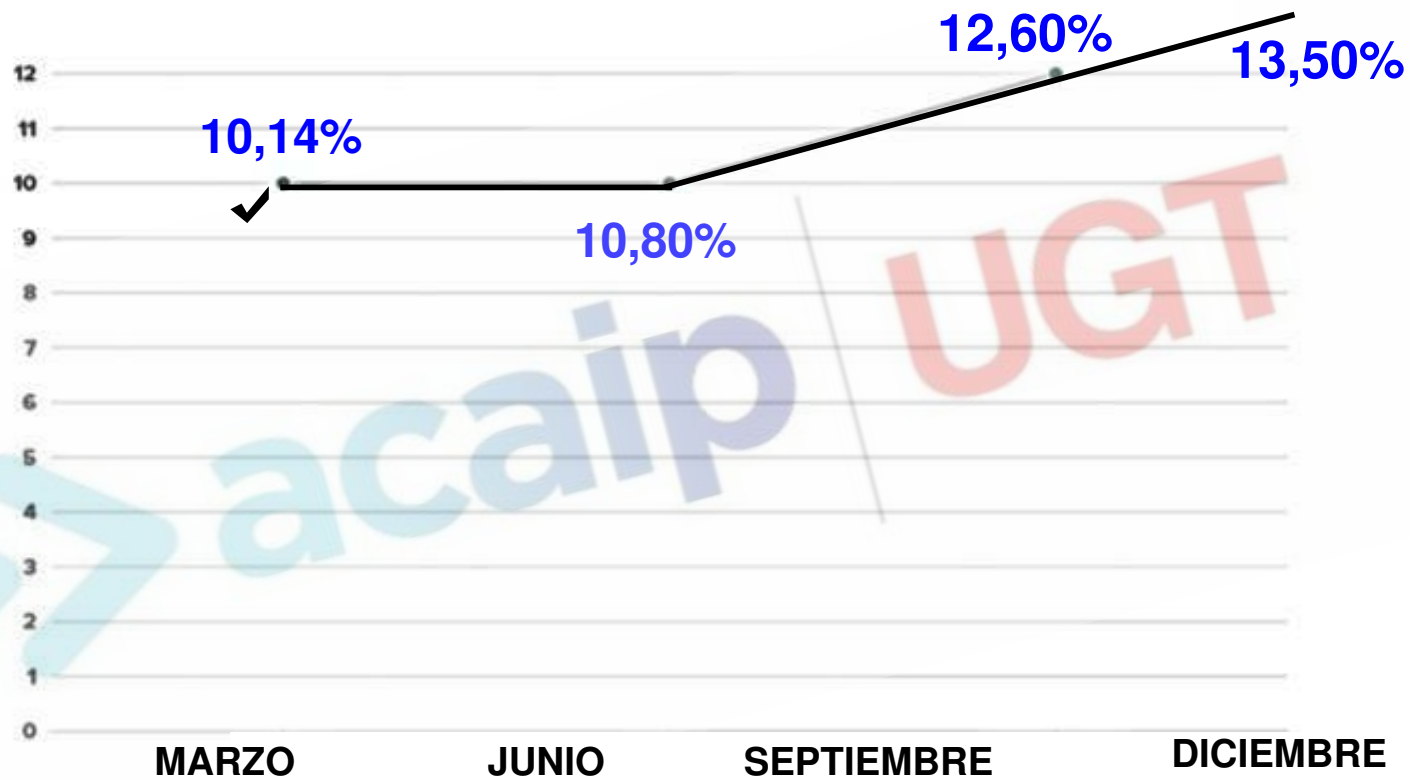

RELACIÓN DE PUESTOS DE TRABAJO
CENTROS PENITENCIARIOS

Vacantes

7 DE DICIEMBRE DE 2020

CENTRO PENITENCIARIO	RPT	SITUACIÓN REAL	VACANTES	%
CENTRO PENITENCIARIO DE VALENCIA	985	836	149	15,12%
TOTAL VALENCIA	2787	2463	324	11,63%
CENTRO PENITENCIARIO DE CEUTA	214	192	22	10,28%
CENTRO PENITENCIARIO DE MELILLA	189	165	24	12,69%

CENTRO PENITENCIARIO	RPT	SITUACIÓN REAL	VACANTES	%
TOTAL	24.346	21.059	3287	13,50%

VACANTES CENTROS PENITENCIARIOS A NIVEL NACIONAL

3287 VACANTES

24.346

21.059
SITUACIÓN REAL

EVOLUCIÓN VACANTES CENTROS PENITENCIARIOS 2020